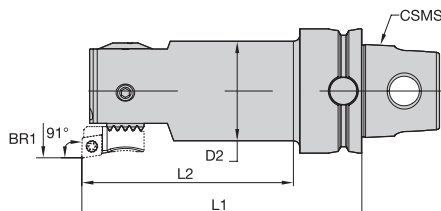

DIESES SONDERANGEBOT BEINHALTET

eBore™ • UNIVERSAL • FEINBOHRKOPF • KM™

Bestellnr.	Katalognummer	BR1	CSMS	D1	D2	L1
6655201	KM50UFT152	6,0000-152,0000	KM50TS	16,0	50,0	68,0

eBore FEINBOHREN • FEINBOHRKOPF • KM

Bestellnr.	Katalognummer	BR1	CSMS	D2	L1 kompl montiert	L2 kompl montiert
6655290	KM32BT024532	24,5000-29,5000	KM32TS	23,0	90,0	78,0
6655292	KM32BT02942	29,0000-44,0000	KM32TS	27,0	100,0	88,0
6655294	KM40BT04352	43,0000-54,0000	KM40TS	32,0	90,0	68,0
6655295	KM50BT05357	53,0000-66,0000	KM50TS	42,0	86,0	68,0
6655297	KM50BT06557	65,0000-83,0000	KM50TS	50,0	90,0	90,0
6655298	KM63BT08272	82,0000-103,0000	KM63TS	63,0	100,0	100,0
6655299	KM80BT10072	100,0000-130,0000	KM80TS	80,0	120,0	120,0
6655300	KM80BT12572	125,0000-167,5000	KM80TS	—	120,0	120,0
6655301	KM80BT162572	162,5000-205,0000	KM80TS	—	150,0	150,0

eBore DIGITAL ANZEIGE

Bestellnr.	Katalognummer
6655307	FBDD0001IN
6655306	FBDD0001M

Weitere Infos durch Scannen oder An klicken des QR-Codes

©2020 Kennametal Inc. | Alle Rechte vorbehalten. | A-20-06261DE