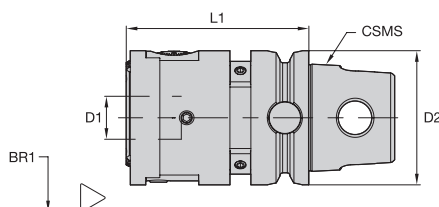

DIESES SONDERANGEBOT BEINHALTET

eBore™ • UNIVERSAL • FEINBOHRKOPF • KM™

Bestellnr.	Katalognummer	BR1	CSMS	D1	D2	L1
6655201	KM50UFT152	6,0000-152,0000	KM50TS	16,0	50,0	68,0

eBore FEINBOHREN • FEINBOHRKOPF • KM

Bestellnr.	Katalognummer	BR1	CSMS	D2	L1 kompl montiert	L2 kompl montiert
6655290	KM32BT024532	24,5000-29,5000	KM32TS	23,0	90,0	78,0
6655292	KM32BT02942	29,0000-44,0000	KM32TS	27,0	100,0	88,0
6655294	KM40BT04352	43,0000-54,0000	KM40TS	32,0	90,0	68,0
6655295	KM50BT05357	53,0000-66,0000	KM50TS	42,0	86,0	68,0
6655297	KM50BT06557	65,0000-83,0000	KM50TS	50,0	90,0	90,0
6655298	KM63BT08272	82,0000-103,0000	KM63TS	63,0	100,0	100,0
6655299	KM80BT10072	100,0000-130,0000	KM80TS	80,0	120,0	120,0
6655300	KM80BT12572	125,0000-167,5000	KM80TS	—	120,0	120,0
6655301	KM80BT162572	162,5000-205,0000	KM80TS	—	150,0	150,0